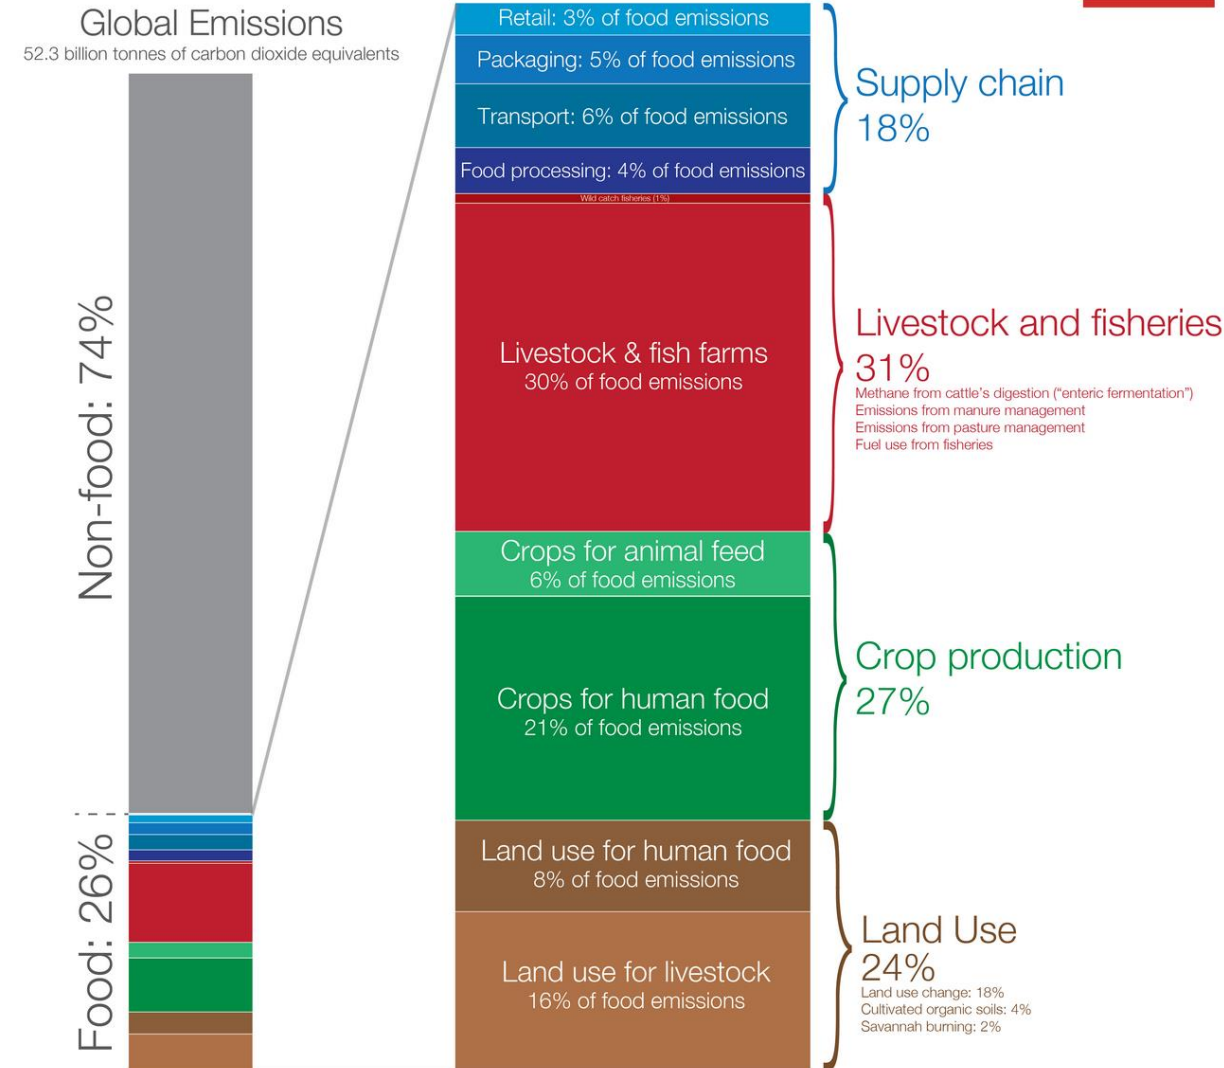

AGRIFOOD
DIGITAL INNOVATION HUB

ITC

INOVACIJSKO TEHNOLOŠKI GROZD
INNOVATION TECHNOLOGY CLUSTER

Greenpoint
LIVING LAB

Daniel Copot, 8.3.2022

ITC - Inovacijsko tehnološki grozd

ITC je usmerjen v **medsektorsko inoviranje** in “**smartifikacijo**“ ruralnih sektorjev, na osnovi vpeljave **Informacijsko Komunikacijskih Tehnologij (IKT)** in drugih pristopov, ki zagotavljajo trajnostni razvoj

Pisarna za prenos tehnologij

V ITC uporabljamo metode in pristope za učinkovit prenos znanj in tehnologij

Agroživilstvo v prihodnosti!

Proizvajati moramo **več hrane z manj virov!**

Kaj pa okoljska, ekonomska in socialna sprejemljivost in trajnost?

IZZIVI:

- Trendi in politike v EU (Common EU Agricultural Policy, Zeleni dogovor, Digitalni prehod)
- Tehnologije: IoT, IoE, Industry 4.0, Agriculture 4.0
- Kompleksnost in potreba po interdisciplinarnih znanjih/veščinah
- Kmetje in proizvajalci hrane IN potrošniki morajo biti postavljeni v ospredje

Global greenhouse gas emissions from food production Our World in Data

Digitalno inovacijsko stičišče – DIH AGRIFOOD

DIH AGRIFOOD predstavlja „centralno vstopno točko“, ki zagotavlja storitve za lažjo digitalno transformacijo ciljnim skupinam (kmetom, proizvajalcem hrane) skozi več-partnersko sodelovanje.