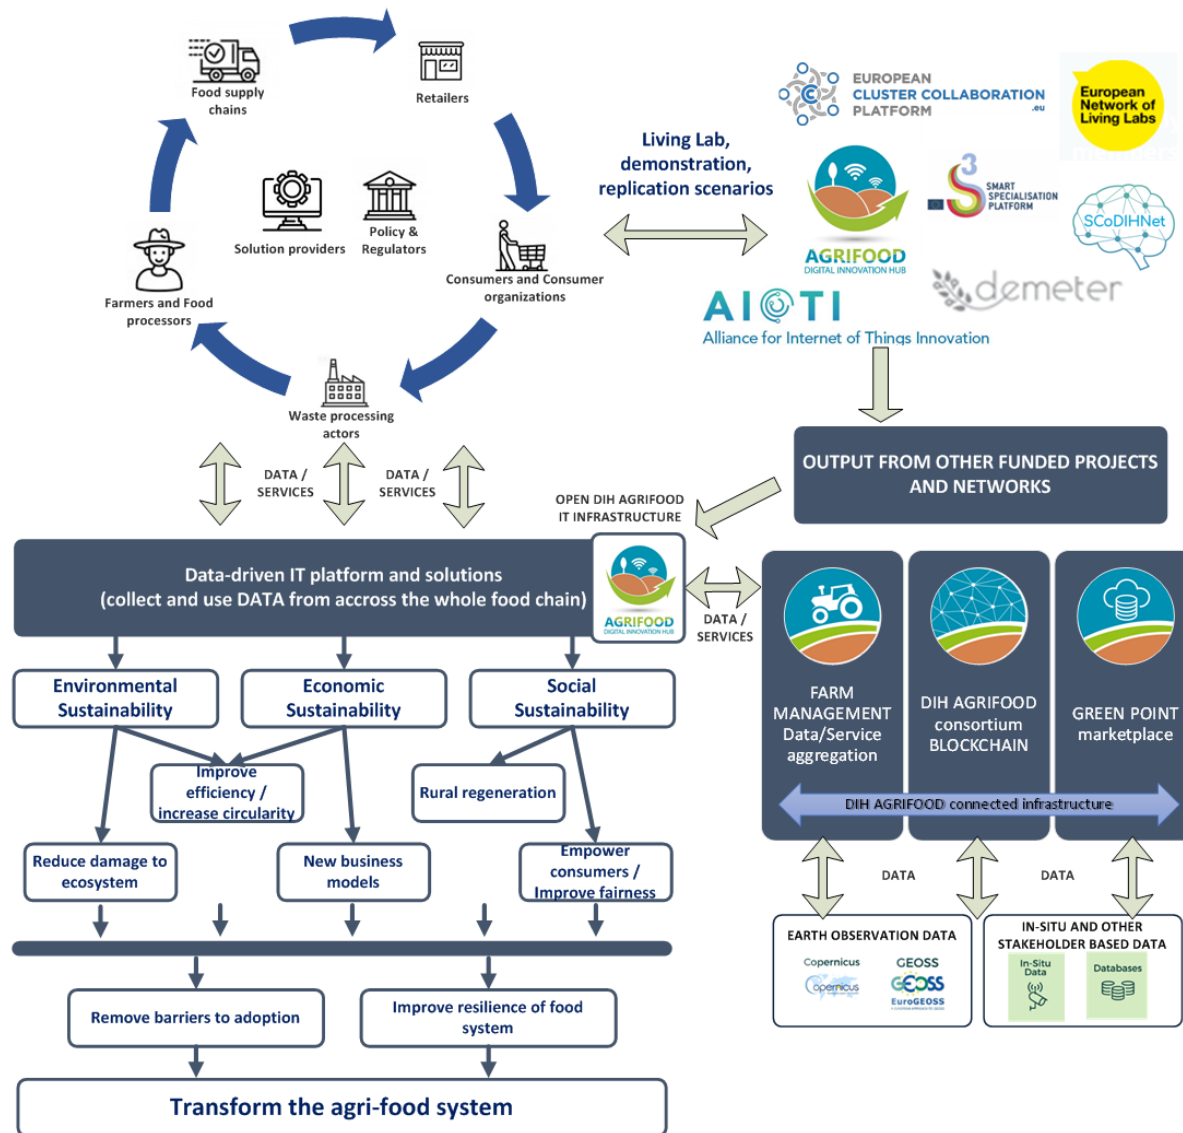

Global greenhouse gas emissions from food production Our World in Data

Digitalno inovacijsko stičišče – DIH AGRIFOOD

DIH AGRIFOOD predstavlja „centralno vstopno točko“, ki zagotavlja storitve za lažjo digitalno transformacijo ciljnim skupinam (kmetom, proizvajalcem hrane) skozi več-partnersko sodelovanje.

EARTH OBSERVATION

ROBOTICS

DOMAINS

FARM MANAGER

FARM to FORK

CircEco

ACCELERATOR

Digitalna preobrazba kmetijstva

Kratke dobavne verige

Kmetijstvo in turizem

5 kmetij

12 kmetij

Dolgoročni cilj

Povezovanje vseh akterjev prehranskega sistema (Multi-Actor Approach)

Podprt z:

- **DIH AGRIFOOD Podatkovni prostor (Data Space)**, ki zagotavlja varno in zanesljivo izmenjavo podatkov, s ciljem njihovega oplemenitenja in izkoriščanja s strani deležnikov, ki lahko izkoristijo vrednost teh podatkov za svoje in skupne cilje

Farm manager

Farm manager je platforma, ki jo **kmetijski svetovalci** (in **kmetje**) uporabljajo za **poslovno načrtovanje in modeliranje** ter nadomešča **Katalog kalkulacij** z vrsto nadgradnjami za **celovito planiranje kmetijskih gospodarstev**.