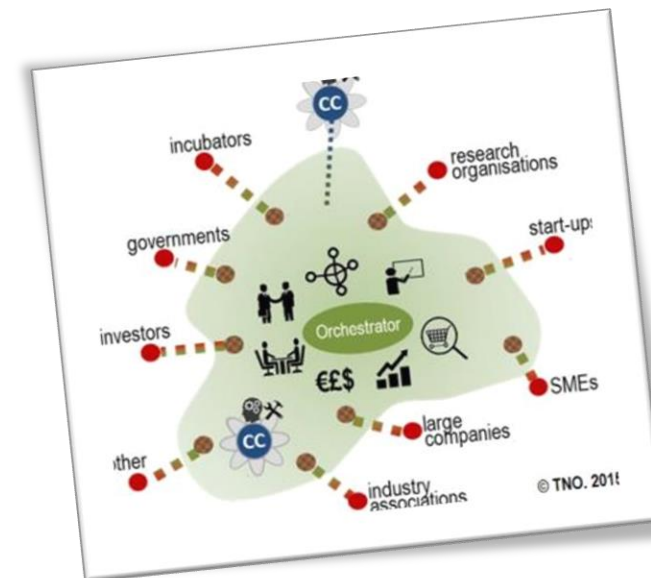

Digitalno inovacijsko stičišče – DIH AGRIFOOD

DIH AGRIFOOD predstavlja „centralno vstopno točko“, ki zagotavlja storitve za lažjo digitalno transformacijo ciljnim skupinam (kmetom, proizvajalcem hrane) skozi več-partnersko sodelovanje.

Največji DIH za agroživilski sektor v Evropi!

Fakulteta za elektrotehniko, računalništvo in informatiko