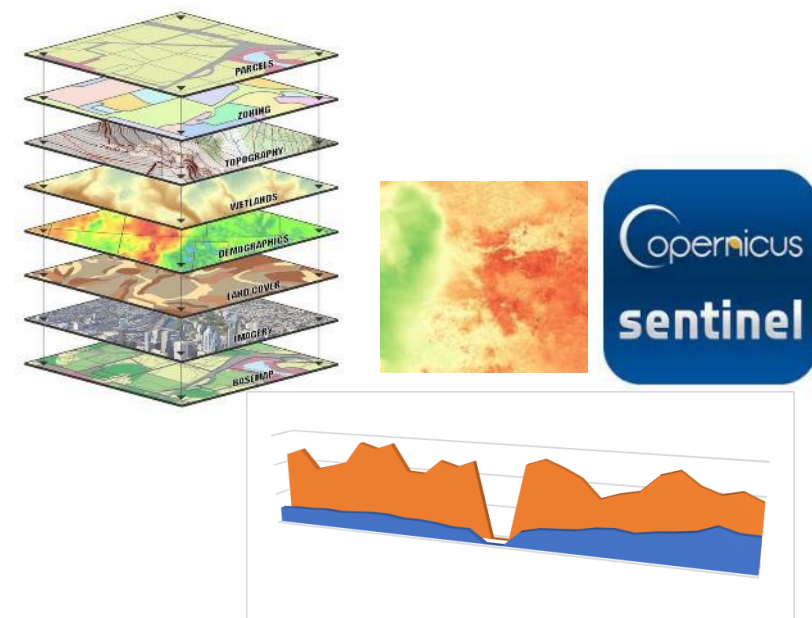

Ekonomika kmetovanja s podporo geoprostorskih analiz

- Pripomoček, ki bo kmetijskim svetovalcem omogočil višjo stopnjo učinkovitosti in vzpodbudil razvoj novih tržnih, socialnih in ekoloških inovacij
- Integracija odprtih spletnih virov podatkov
- Nadgradnja sistema ekonomskih kalkulacij
- Modeliranje načrtov pridelave

REPUBLIKA SLOVENIJA
MINISTRSTVO ZA GOSPODARSKI
RAZVOJ IN TEHNOLOGIJO

EUROPEAN UNION
EUROPEAN REGIONAL
DEVELOPMENT FUND
INVESTING IN YOUR FUTURE